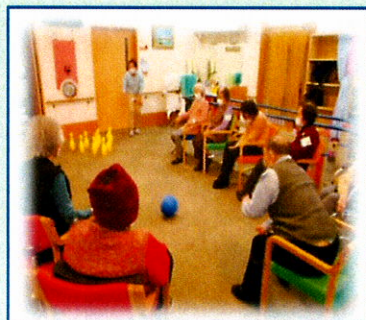

フロア光景

ニックス デイサービスセンター五日市

〒731-5144 広島市佐伯区三筋1-3-15

TEL (082) 921-8600

FAX (082) 921-8622

管理者:永井啓介 / 生活相談員:横濱美佳